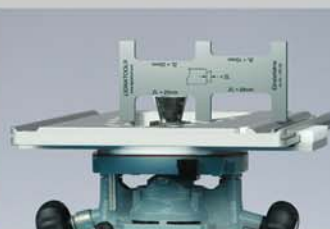

Gabarit femelle
Gabarit mâle
Guidage de sécurité
Plaque d'arrêt
Butée bakélite simplex
Jauge de profondeur
Fraise

Systainer

Gabarit femelle
Gabarit mâle
Guidage de sécurité
Plaque d'arrêt
Butée inclinable
Butée latérale
Butée bakélite simplex
Jauge de profondeur

Systainer

Gabarit femelle
Gabarit mâle
Guidage de sécurité
Plaque d'arrêt
Butée inclinable 2 pc.
Butée latérale
Jauge de profondeur
Bouclier de protection
Fraise

Systainer

Gabarit femelle
Gabarit mâle
Guidage de sécurité
Plaque d'arrêt
Butée inclinable 2 pc.
Butée latérale
Jauge de profondeur
Bouclier de protection
Butée verticale
Fixation rapide
Butée bakélite
Fraise

Emploi simple en détail

Fixer la hauteur de l'assemblage

Régler la profondeur de coupe à la défonceuse

Serrer le gabarit femelle avec un serre-joint ou des vis

Serrer le gabarit mâle avec un serre-joint ou des vis

Blocage machine sur guidage de sécurité en pivotant à 90°

Blocage machine sur guidage de sécurité en pivotant à 90°

Fraiser la mortaise

Fraiser le tenon

Vos avantages :

- sections de bois variables
- longueur du tenon variable
- butées inclinables
- montage rapide et simple
- système mobile pour atelier ou chantier
- assemblage a moindre coût
- sabots acier non nécessaires
- utilisable par chaque charpentier
- un assemblage de qualité
- fraisage en sécurité par guidage machine