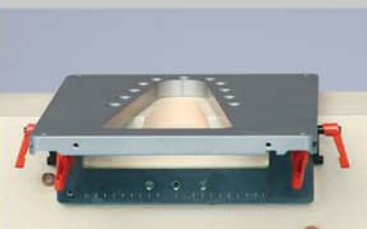

Gabarit femelle
Gabarit mâle
Guidage de sécurité
Plaque d'arrêt
Butée bakélite simplex
Jauge de profondeur
Fraise

Systainer

Gabarit femelle
Gabarit mâle
Guidage de sécurité
Plaque d'arrêt
Butée inclinable
Butée latérale
Butée bakélite simplex
Jauge de profondeur

Systainer

Gabarit femelle
Gabarit mâle
Guidage de sécurité
Plaque d'arrêt
Butée inclinable 2 pc.
Butée latérale
Jauge de profondeur
Bouclier de protection
Fraise

Systainer

Gabarit femelle
Gabarit mâle
Guidage de sécurité
Plaque d'arrêt
Butée inclinable 2 pc.
Butée latérale
Jauge de profondeur
Bouclier de protection
Butée verticale
Fixation rapide
Butée bakélite
Fraise

Emploi simple en détail

Fixer la hauteur de l'assemblage

Régler la profondeur de coupe à la défonceuse

Serrer le gabarit femelle avec un serre-joint ou des vis

Serrer le gabarit mâle avec un serre-joint ou des vis

Blocage machine sur guidage de sécurité en pivotant à 90°

Blocage machine sur guidage de sécurité en pivotant à 90°

Fraiser la mortaise

Fraiser le tenon

Vos avantages :

- sections de bois variables
- longueur du tenon variable
- butées inclinables
- montage rapide et simple
- système mobile pour atelier ou chantier
- assemblage a moindre coût
- sabots acier non nécessaires
- utilisable par chaque charpentier
- un assemblage de qualité
- fraisage en sécurité par guidage machine