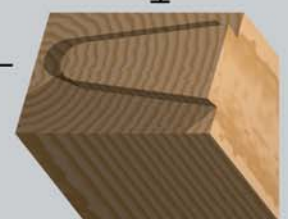

COUPES TRANSVERSALES

H

Rapport L/H
1 : 4
L 5 - 18 cm
H 5 - 36 cm

H

Rapport L/H
1 : 3
L 6 - 18 cm
H 6 - 36 cm

H

Rapport L/H
1 : 2
L 6 - 20 cm
H 6 - 36 cm

Systainer

Gabarit femelle
Gabarit mâle
Guidage de sécurité
Plaque d'arrêt
Butée bakélite simplex
Jauge de profondeur
Fraise

Systainer

Gabarit femelle
Gabarit mâle
Guidage de sécurité
Plaque d'arrêt
Butée inclinable
Butée latérale
Butée bakélite simplex
Jauge de profondeur