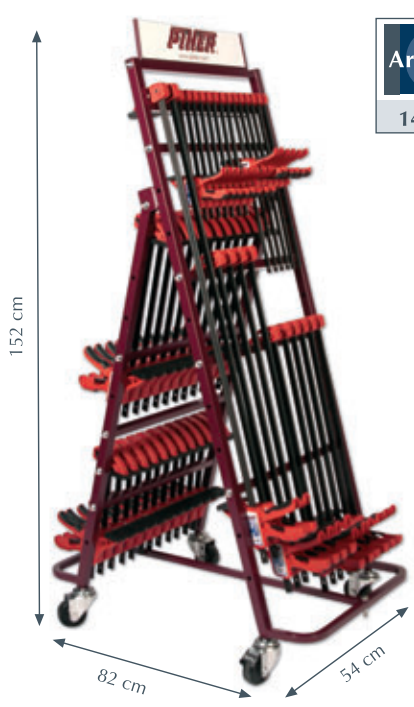

Präsentationsdisplay